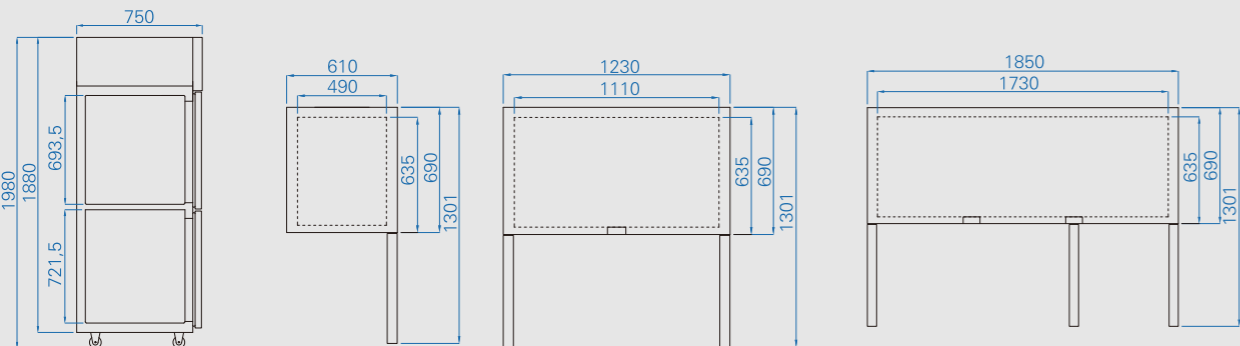

# 立式直冷冰箱

# 立式直冷陈列柜

欧款

### 产品特点

- 一流品牌压缩机
- 内外优质无磁不锈钢材料，加厚前罩板及门壳
- 下片圆角一体成型防水，便于清洁
- 采用自动除霜，自动蒸发，方便快捷
- 弹簧铰链自动回归门，不锈钢门把手，一体墙板

- 采用全铜盘管，管路紧密，降温快速，温差均匀
- 箱体6cm加厚发泡层，卧式台面与箱体一体发泡
- 采用电子温控器
- 节能环保发泡剂（环戊烷）
- 采用R290制冷剂，制冷效果好，环保无危害

技术参数	冷藏/冷冻	冷藏/冷冻/双温	冷藏/冷冻/双温
名称 Name	欧款立式小二门冰箱	欧款立式四门冰箱	欧款立式六门冰箱
外形尺寸 Outside Size	610x750x1980	1230x750x1980	1850x750x1980
内部尺寸 Inside Size	490X635X(693.5/721)	1110X635X(693.5/721)	1730X635X(693.5/721)
容积 Capacity	450L	1000L	1600L
柜内温度 Inner Temperature	-2~+8℃/-6~-18℃	-2~+8℃/-6~-18℃	-2~+8℃/-6~-18℃
电源 Voltage	220V/50Hz	220V/50Hz	220V/50Hz
电流 Amps	1.2A/2.6A	1.9A/3.9A	2.6A/4.7A
输入功率 Power	230W/500W	370W/750W/1120W	500W/900W/1400W
制冷剂 Refrigerant	R290	R290	R290
制冷方式 Cooling mode	直冷	直冷	直冷
食品架数量 #of Shelves	三层	三层/双温二层	三层/双温二层

技术参数	冷藏	冷藏	冷藏
名称 Name	欧款立式单大门陈列柜	欧款立式大二门陈列柜	欧款立式大三门陈列柜
外形尺寸 Outside Size	610x750x1980	1230x750x1980	1850x750x1980
内部尺寸 Inside Size	490X635X1450	1110X635X1450	1730X635X1450
容积 Capacity	450L	1000L	1500L
柜内温度 Inner Temperature	0~+10℃	0~+10℃	0~+10℃
电源 Voltage	220V/50Hz	220V/50Hz	220V/50Hz
电流 Amps	1.2A	1.9A	2.6A
输入功率 Power	240W	380W	515W
制冷剂 Refrigerant	R290	R290	R290
制冷方式 Cooling mode	直冷	直冷	直冷
食品架数量 #of Shelves	三层	三层	三层