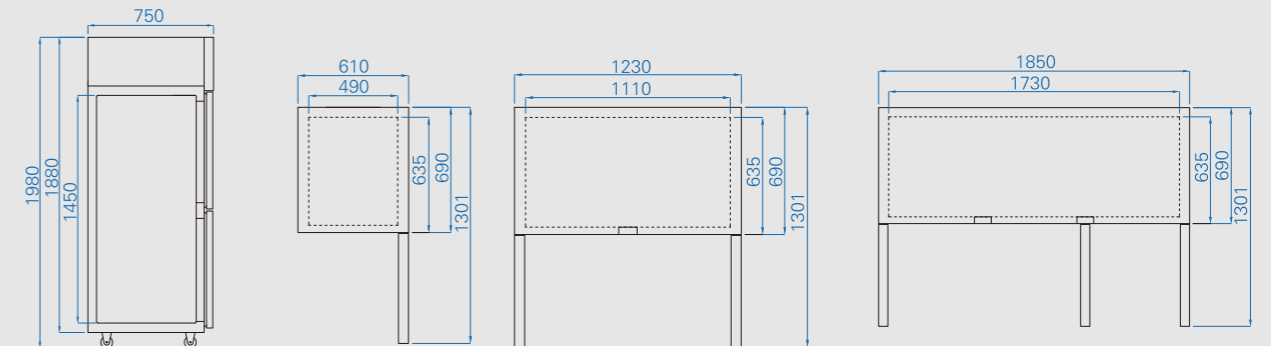

### 产品特点

- 一流品牌压缩机
- 内外优质无磁不锈钢材料，加厚前罩板及门壳
- 下片圆角一体成型防水，便于清洁
- 采用自动除霜，自动蒸发，方便快捷
- 弹簧铰链自动回归门，不锈钢门把手，一体墙板

- 采用全铜盘管，管路紧密，降温快速，温差均匀
- 箱体6cm加厚发泡层，卧式台面与箱体一体发泡
- 采用电子温控器
- 节能环保发泡剂（环戊烷）
- 采用R290制冷剂，制冷效果好，环保无危害

技术参数	冷藏/冷冻	冷藏/冷冻/双温	冷藏/冷冻/双温
名称 Name	欧款立式小二门冰箱	欧款立式四门冰箱	欧款立式六门冰箱
外形尺寸 Outside Size	610x750x1980	1230x750x1980	1850x750x1980
内部尺寸 Inside Size	490X635X(693.5/721)	1110X635X(693.5/721)	1730X635X(693.5/721)
容积 Capacity	450L	1000L	1600L
柜内温度 Inner Temperature	-2~+8℃/-6~-18℃	-2~+8℃/-6~-18℃	-2~+8℃/-6~-18℃
电源 Voltage	220V/50Hz	220V/50Hz	220V/50Hz
电流 Amps	1.2A/2.6A	1.9A/3.9A	2.6A/4.7A
输入功率 Power	230W/500W	370W/750W/1120W	500W/900W/1400W
制冷剂 Refrigerant	R290	R290	R290
制冷方式 Cooling mode	直冷	直冷	直冷
食品架数量 #of Shelves	三层	三层/双温二层	三层/双温二层

技术参数	冷藏	冷藏	冷藏
名称 Name	欧款立式单大门陈列柜	欧款立式大二门陈列柜	欧款立式大三门陈列柜
外形尺寸 Outside Size	610x750x1980	1230x750x1980	1850x750x1980
内部尺寸 Inside Size	490X635X1450	1110X635X1450	1730X635X1450
容积 Capacity	450L	1000L	1500L
柜内温度 Inner Temperature	0~+10℃	0~+10℃	0~+10℃
电源 Voltage	220V/50Hz	220V/50Hz	220V/50Hz
电流 Amps	1.2A	1.9A	2.6A
输入功率 Power	240W	380W	515W
制冷剂 Refrigerant	R290	R290	R290
制冷方式 Cooling mode	直冷	直冷	直冷
食品架数量 #of Shelves	三层	三层	三层