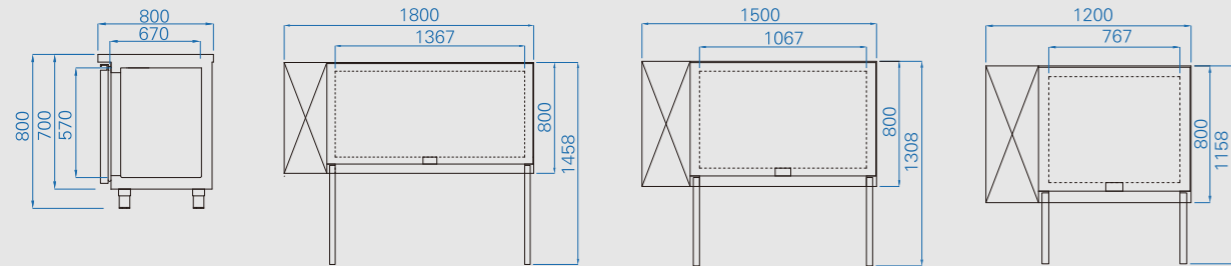

卧式风冷工作台(玻璃门)

产品特点

- 一流品牌压缩机
- 采用全铜加厚蒸发器，电泳工艺防腐，经久耐用
- 内外优质无磁不锈钢材料，加厚前罩板及门壳
- 箱体6cm加厚发泡层，卧式台面与箱体一体发泡
- 下片圆角一体成型防水，便于清洁
- 采用电子温控器
- 采用自动除霜，自动蒸发，方便快捷
- 节能环保发泡剂（环戊烷）
- 采用R290制冷剂，制冷效果好，环保无危害
- 弹簧铰链自动回归门，不锈钢门把手，一体墙板

技术参数	冷藏/冷冻	冷藏/冷冻	冷藏/冷冻
名称 Name	欧款04卧式工作台	欧款03卧式工作台	欧款025卧式工作台
外形尺寸 Outside Size	1800x800(700/600)x800	1500x800(700/600)x800	1200x800(700/600)x800
内部尺寸 Inside Size	1367x670(570/470)x570	1067x670(570/470)x570	767x670(570/470)x570
容积 Capacity	525L	410L	295L
柜内温度 Inner Temperature	-2~+8°C/-15~-25°C	-2~+8°C/-15~-25°C	-2~+8°C/-15~-25°C
电源 Voltage	220V/50Hz	220V/50Hz	220V/50Hz
电流 Amps	1.38A/2.99A	1.38A/2.4A	1.38A/2.4A
输入功率 Power	264W/572W	264W/462W	264W/462W
制冷剂 Refrigerant	R290	R290	R290
制冷方式 Cooling mode	风冷	风冷	风冷
食品架数量 #of Shelves	一层	一层	一层

技术参数	冷藏	冷藏	冷藏
名称 Name	欧款04卧式工作台(玻璃门)	欧款03卧式工作台(玻璃门)	欧款025卧式工作台(玻璃门)
外形尺寸 Outside Size	1800x800(700/600)x800	1500x800(700/600)x800	1200x800(700/600)x800
内部尺寸 Inside Size	1367x670(570/470)x570	1067x670(570/470)x570	767x670(570/470)x570
容积 Capacity	525L	410L	295L
柜内温度 Inner Temperature	-2~+8°C	-2~+8°C	-2~+8°C
电源 Voltage	220V/50Hz	220V/50Hz	220V/50Hz
电流 Amps	1.38A	1.38A	1.38A
输入功率 Power	274W	274W	274W
制冷剂 Refrigerant	R290	R290	R290
制冷方式 Cooling mode	风冷	风冷	风冷
食品架数量 #of Shelves	一层	一层	一层