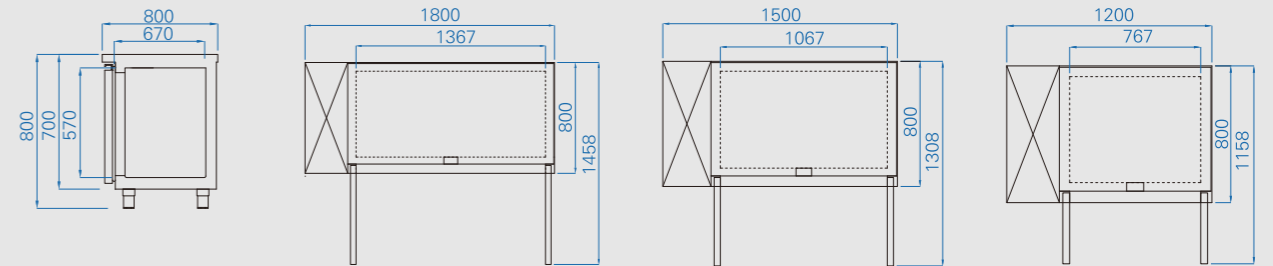

卧式风冷工作台(玻璃门)

产品特点

- 一流品牌压缩机
- 采用全铜加厚蒸发器，电泳工艺防腐，经久耐用
- 内外优质无磁不锈钢材料，加厚前罩板及门壳
- 箱体6cm加厚发泡层，卧式台面与箱体一体发泡
- 下片圆角一体成型防水，便于清洁
- 采用电子温控器
- 采用自动除霜，自动蒸发，方便快捷
- 节能环保发泡剂（环戊烷）
- 采用R290制冷剂，制冷效果好，环保无危害
- 弹簧铰链自动回归门，不锈钢门把手，一体墙板

技术参数	冷藏/冷冻	冷藏/冷冻	冷藏/冷冻
名称 Name	欧款04卧式工作台	欧款03卧式工作台	欧款025卧式工作台
外形尺寸 Outside Size	1800x800(700/600)x800	1500x800(700/600)x800	1200x800(700/600)x800
内部尺寸 Inside Size	1367x670(570/470)x570	1067x670(570/470)x570	767x670(570/470)x570
容积 Capacity	525L	410L	295L
柜内温度 Inner Temperature	-2~+8°C/-15~-25°C	-2~+8°C/-15~-25°C	-2~+8°C/-15~-25°C
电源 Voltage	220V/50Hz	220V/50Hz	220V/50Hz
电流 Amps	1.38A/2.99A	1.38A/2.4A	1.38A/2.4A
输入功率 Power	264W/572W	264W/462W	264W/462W
制冷剂 Refrigerant	R290	R290	R290
制冷方式 Cooling mode	风冷	风冷	风冷
食品架数量 #of Shelves	一层	一层	一层

技术参数	冷藏	冷藏	冷藏
名称 Name	欧款04卧式工作台(玻璃门)	欧款03卧式工作台(玻璃门)	欧款025卧式工作台(玻璃门)
外形尺寸 Outside Size	1800x800(700/600)x800	1500x800(700/600)x800	1200x800(700/600)x800
内部尺寸 Inside Size	1367x670(570/470)x570	1067x670(570/470)x570	767x670(570/470)x570
容积 Capacity	525L	410L	295L
柜内温度 Inner Temperature	-2~+8°C	-2~+8°C	-2~+8°C
电源 Voltage	220V/50Hz	220V/50Hz	220V/50Hz
电流 Amps	1.38A	1.38A	1.38A
输入功率 Power	274W	274W	274W
制冷剂 Refrigerant	R290	R290	R290
制冷方式 Cooling mode	风冷	风冷	风冷
食品架数量 #of Shelves	一层	一层	一层