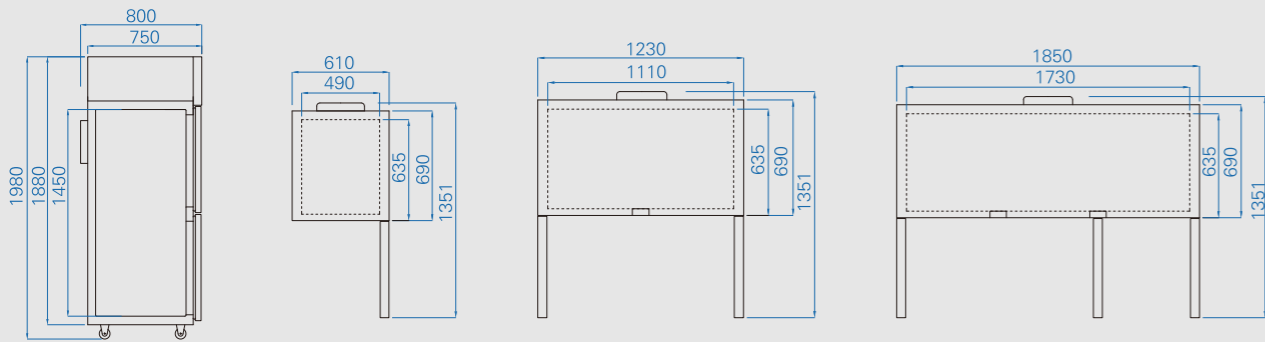

立式风冷冰箱

立式风冷陈列柜

欧款

产品特点

- 一流品牌压缩机
- 内外优质无磁不锈钢材料，加厚前罩板及门壳
- 下片圆角一体成型防水，便于清洁
- 采用自动除霜，自动蒸发，方便快捷
- 弹簧铰链自动回归门，不锈钢门把手，一体墙板

- 采用全铜加厚蒸发器，电泳工艺防腐，经久耐用
- 箱体6cm加厚发泡层，卧式台面与箱体一体发泡
- 采用电子温控器
- 节能环保发泡剂（环戊烷）
- 采用R290制冷剂，制冷效果好，环保无危害

技术参数	冷藏/冷冻	冷藏/冷冻	冷藏/冷冻
名称 Name	欧款立式小二门冰箱	欧款立式四门冰箱	欧款立式六门冰箱
外形尺寸 Outside Size	610x800x1980	1230x800x1980	1850x800x1980
内部尺寸 Inside Size	490X635X1450	1110X635X1450	1730X635X1450
容积 Capacity	450L	1000L	1600L
柜内温度 Inner Temperature	-2~+8°C/-15~-25°C	-2~+8°C/-15~-25°C	-2~+8°C/-15~-25°C
电源 Voltage	220V/50Hz	220V/50Hz	220V/50Hz
电流 Amps	1.35A/2.8A	2.0A/4.1A	3.1A/5.2A
输入功率 Power	260W/550W	400W/800W	600W/1000W
制冷剂 Refrigerant	R290	R290	R290
制冷方式 Cooling mode	风冷	风冷	风冷
食品架数量 #of Shelves	三层	三层	三层

技术参数	冷藏	冷藏	冷藏
名称 Name	欧款立式单大门陈列柜	欧款立式大二门陈列柜	欧款立式大三门陈列柜
外形尺寸 Outside Size	610x800x1980	1230x800x1980	1850x800x1980
内部尺寸 Inside Size	490X635X1450	1110X635X1450	1730X635X1450
容积 Capacity	450L	1000L	1500L
柜内温度 Inner Temperature	-2~+8°C	-2~+8°C	-2~+8°C
电源 Voltage	220V/50Hz	220V/50Hz	220V/50Hz
电流 Amps	1.35A	2.0A	3.1A
输入功率 Power	270W	410W	615W
制冷剂 Refrigerant	R290	R290	R290
制冷方式 Cooling mode	风冷	风冷	风冷
食品架数量 #of Shelves	三层	三层	三层