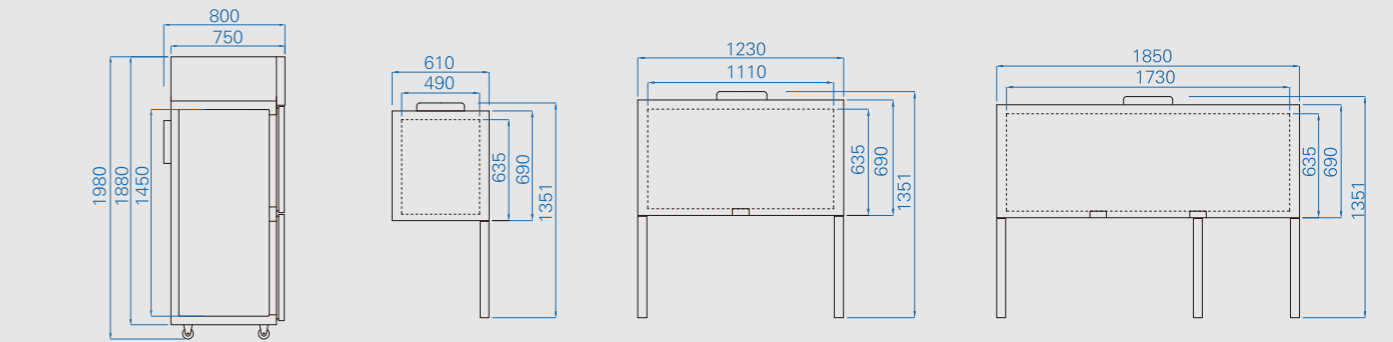

立式风冷冰箱

立式风冷陈列柜

欧款

产品特点

- 一流品牌压缩机
- 内外优质无磁不锈钢材料，加厚前罩板及门壳
- 下片圆角一体成型防水，便于清洁
- 采用自动除霜，自动蒸发，方便快捷
- 弹簧铰链自动回归门，不锈钢门把手，一体墙板

- 采用全铜加厚蒸发器，电泳工艺防腐，经久耐用
- 箱体6cm加厚发泡层，卧式台面与箱体一体发泡
- 采用电子温控器
- 节能环保发泡剂（环戊烷）
- 采用R290制冷剂，制冷效果好，环保无危害

技术参数	冷藏/冷冻	冷藏/冷冻	冷藏/冷冻
名称 Name	欧款立式小二门冰箱	欧款立式四门冰箱	欧款立式六门冰箱
外形尺寸 Outside Size	610x800x1980	1230x800x1980	1850x800x1980
内部尺寸 Inside Size	490X635X1450	1110X635X1450	1730X635X1450
容积 Capacity	450L	1000L	1600L
柜内温度 Inner Temperature	-2~+8°C/-15~-25°C	-2~+8°C/-15~-25°C	-2~+8°C/-15~-25°C
电源 Voltage	220V/50Hz	220V/50Hz	220V/50Hz
电流 Amps	1.35A/2.8A	2.0A/4.1A	3.1A/5.2A
输入功率 Power	260W/550W	400W/800W	600W/1000W
制冷剂 Refrigerant	R290	R290	R290
制冷方式 Cooling mode	风冷	风冷	风冷
食品架数量 #of Shelves	三层	三层	三层

技术参数	冷藏	冷藏	冷藏
名称 Name	欧款立式单大门陈列柜	欧款立式大二门陈列柜	欧款立式大三门陈列柜
外形尺寸 Outside Size	610x800x1980	1230x800x1980	1850x800x1980
内部尺寸 Inside Size	490X635X1450	1110X635X1450	1730X635X1450
容积 Capacity	450L	1000L	1500L
柜内温度 Inner Temperature	-2~+8°C	-2~+8°C	-2~+8°C
电源 Voltage	220V/50Hz	220V/50Hz	220V/50Hz
电流 Amps	1.35A	2.0A	3.1A
输入功率 Power	270W	410W	615W
制冷剂 Refrigerant	R290	R290	R290
制冷方式 Cooling mode	风冷	风冷	风冷
食品架数量 #of Shelves	三层	三层	三层